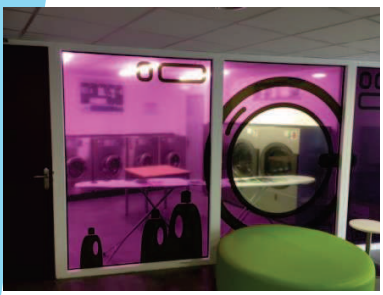

Création VILLENEUVE D'ASCQ(AVRIL 2015) Laverie résidence REEFLEX

Machines à laver PRIMUS C8 et séchoir PRIMUS T09

5 machines à laver Primus 8 kilos C08
3 séchoirs Primus 9 kilos T09
1 centrale de paiement LAUNDRYPOINT 4 LANGUES
1 production eau chaude électrique 1 x 300 l