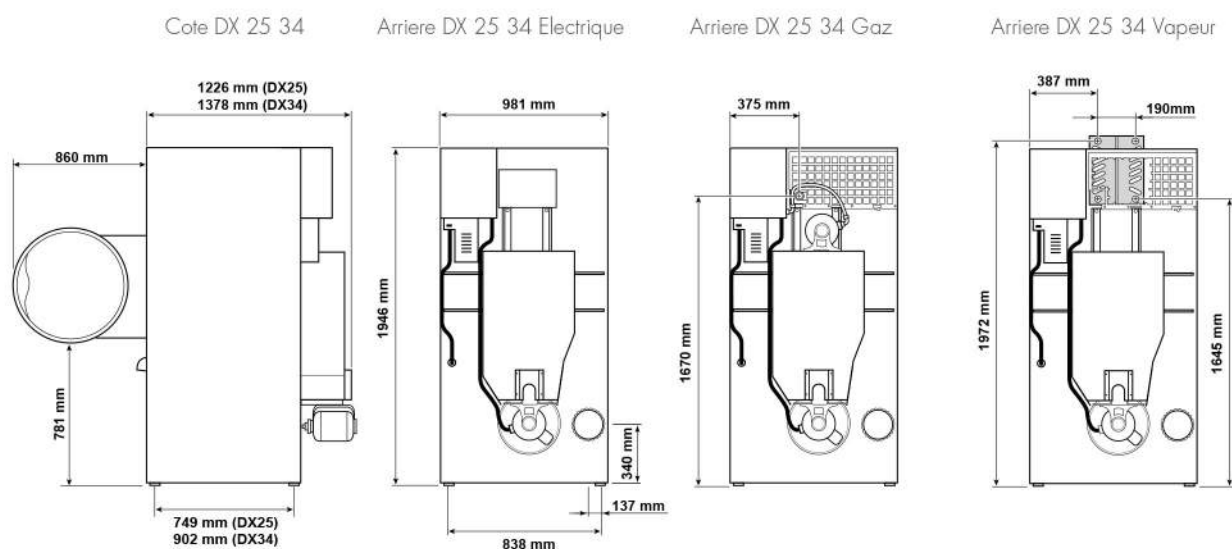

CYCLES DE SECHAGE COURTS

UTILISATION INTUITIVE

HUBLLOT EXTRA LARGE

 **senso.dry+**

 **SafeTech™**

TYPE		DX25	DX34
<b>CAPACITE</b>			
Capacité du tambour	kg	25	34
Volume du tambour	l	528	634
Dimensions du tambour	mm	Ø939	Ø939
<b>FLUX D'AIR</b>			
50 Hz	l/s	354	354
60 Hz	l/s	354	434
<b>EVAPORATION MOYENNE</b>			
Chauffage gaz	g/min	453	616
Chauffage électrique	g/min	399	381
<b>MOTEURS</b>			
Soufflerie	kW	0,375	0,559
Entraînement	kW	0,375	0,559
<b>CHAUFFAGE GAZ</b>			
Puissance	kW	38,1	48,3
Puissance	kBTU/h	130	165
Tension électrique		1×200-240V 50/60Hz, 3×200-240V 50/60Hz 3×380-415V 50Hz, 3×380-415/440V 60Hz	
Raccordement gaz	Pouce	½"	½"
<b>CHAUFFAGE VAPEUR</b>			
Vapeur haute pression 6,9 bar	kW	52	61,6
	kBTU/h	178	210,3
Tension électrique		1×200-240V 50/60Hz, 3×200-240V 50/60Hz 3×380-415V 50Hz, 3×380-415/440V 60Hz	
Raccordement vapeur	NPT	¾"	¾"
<b>CHAUFFAGE ELECTRIQUE</b>			
Puissance	kW	30	30
Tension électrique		3×200-240V 50/60Hz, 3×380-415 50Hz, 3×380-415/440V 60Hz	
<b>EVACUATION</b>			
	Ø/mm	203	203
<b>DIMENSIONS</b>			
HxLxP sans emballage	mm	1946x981x1226	1946x981x1378
Poids net	kg	247	279
<b>DONNEES DE TRANSPORT</b>			
Poids brut	kg	273	307
HxLxP avec emballage	mm	2057x1054x1323	2057x1054x1433